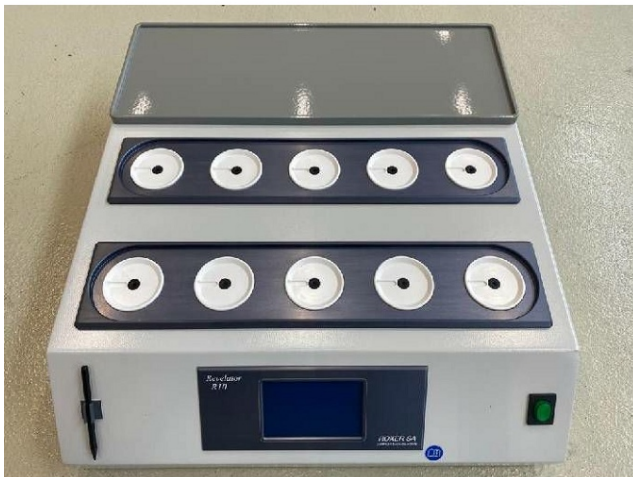

Maschine

Inventar N° **14589**
Beschreibung Heizplatte

Fabrikat **ROXER**
Model **REVELATOR R10**
Serien N° **40190025**
Baujahr **2013**

Zubehöre

Ohne

Bilde

HD Fotos und Videos auf Anfrage.

Technische Spezifikationen (Abmessungen, Gewichtsangaben, usw.) und Abbildungen unverbindlich. Änderungen vorbehalten.