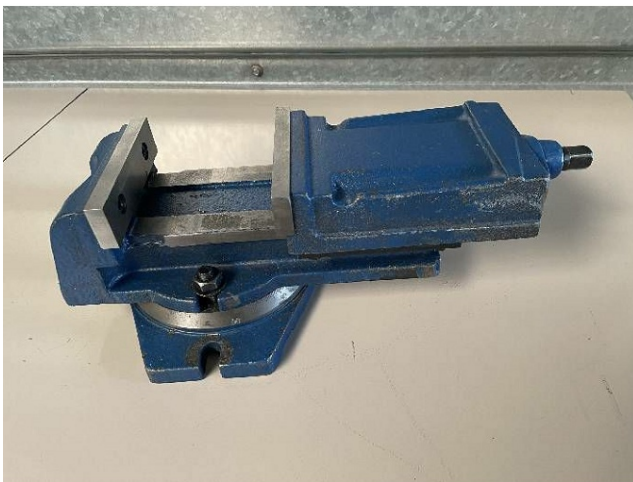

Ouverture max. 115 mm

Longueur des mâchoires 125 mm

Largeur 35 mm

Accessoires

Aucun

Photos

Photos et vidéos HD sur demande.

Caractéristiques techniques (dimensions, poids, etc.) et illustrations sans engagement. Toutes modifications réservées.