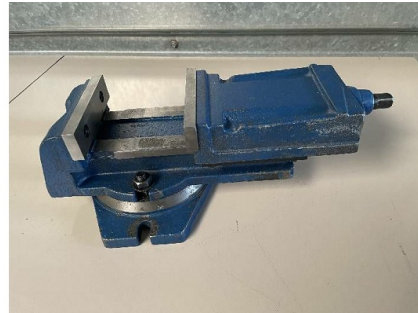

Machine

No inventaire **14532**

Descriptif **Etaux**

Marque

Modèle

No série

Année **N/A**

Rubrique

Ouverture max. 115 mm

Longueur des mâchoires 125 mm

Largeur 35 mm

Accessoires

Aucun

Photos

Photos et vidéos HD sur demande.

Caractéristiques techniques (dimensions, poids, etc.) et illustrations sans engagement. Toutes modifications réservées.