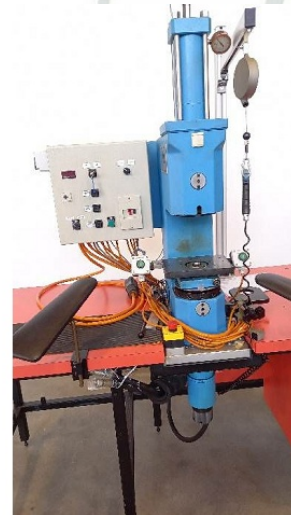

Bilde

HD Fotos und Videos auf Anfrage.

Technische Spezifikationen (Abmessungen, Gewichtsangaben, usw.) und Abbildungen unverbindlich. Änderungen vorbehalten.