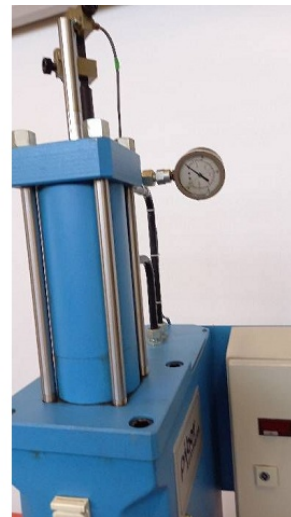

No inventaire 14504

Photos et vidéos HD sur demande.

Caractéristiques techniques (dimensions, poids, etc.) et illustrations sans engagement. Toutes modifications réservées.