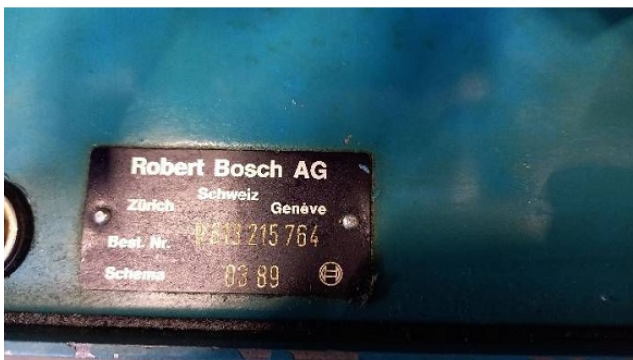

No inventaire **14504**

Photos et vidéos HD sur demande.
Caractéristiques techniques (dimensions, poids, etc.) et illustrations sans engagement. Toutes modifications réservées.