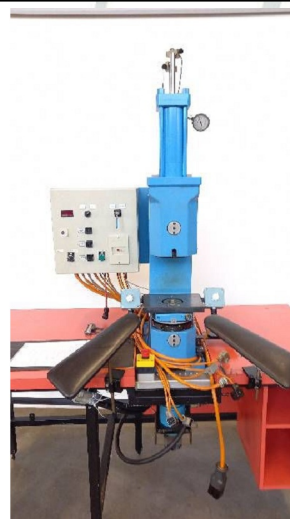

Machine

No inventaire **14503**
 Descriptif Presse hydraulique

Marque **JOSSI**
 Modèle **HP-12-N**
 No série **09148**
 Année **N/A**

Rubrique

Extracteur inférieur

Pression	120 kN
Surface de la table	240x180 mm
Posage	ø250 mm
Puissance	240 bar

Encombrement

Dimensions (longueur-profondeur-hauteur)	1700x800x2000 mm
--	------------------

Accessoires

Groupe hydraulique 1

Photos

Photos et vidéos HD sur demande.

Caractéristiques techniques (dimensions, poids, etc.) et illustrations sans engagement. Toutes modifications réservées.