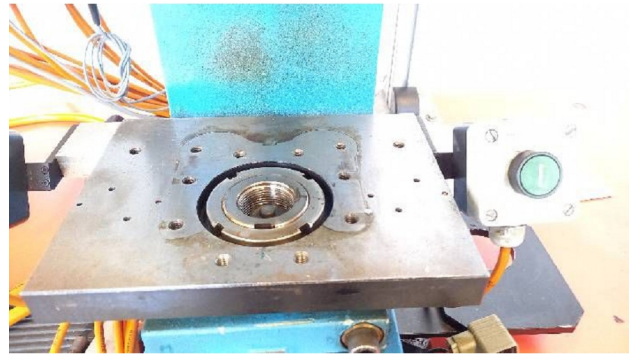

No inventaire 14503

Photos et vidéos HD sur demande.
Caractéristiques techniques (dimensions, poids, etc.) et illustrations sans engagement. Toutes modifications réservées.