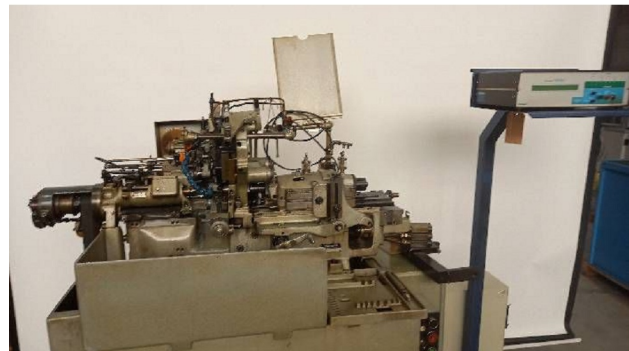

Maschine

Inventar N° **14437**
Beschreibung Drehautomat

Fabrikat **TORNOS**
Model **MS7**
Serien N° **51488**
Baujahr **N/A**

Rubrik

Stangenlademagazine

Typ	Telebar 20-ZC-5
N°	82

Zubehöre

Ohne

Bilde

HD Fotos und Videos auf Anfrage.

Technische Spezifikationen (Abmessungen, Gewichtsangaben, usw.) und Abbildungen unverbindlich. Änderungen vorbehalten.

Inventar N° 14437

HD Fotos und Videos auf Anfrage.
Technische Spezifikationen (Abmessungen, Gewichtsangaben, usw.) und Abbildungen unverbindlich. Änderungen vorbehalten.