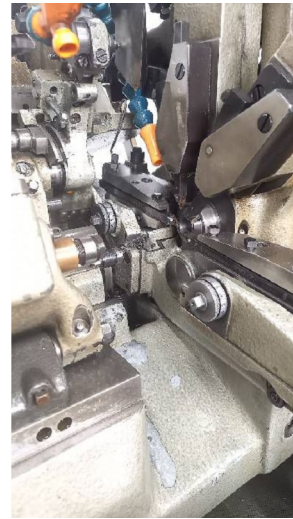

Maschine

Inventar N° **14437**
Beschreibung Drehautomat

Fabrikat **TORNOS**
Model **MS7**
Serien N° **51488**
Baujahr **N/A**

Rubrik

Stangenlademagazine

Typ	Telebar 20-ZC-5
N°	82

Zubehöre

Ohne

Bilde

HD Fotos und Videos auf Anfrage.

Technische Spezifikationen (Abmessungen, Gewichtsangaben, usw.) und Abbildungen unverbindlich. Änderungen vorbehalten.

Inventar N° 14437

HD Fotos und Videos auf Anfrage.
Technische Spezifikationen (Abmessungen, Gewichtsangaben, usw.) und Abbildungen unverbindlich. Änderungen vorbehalten.