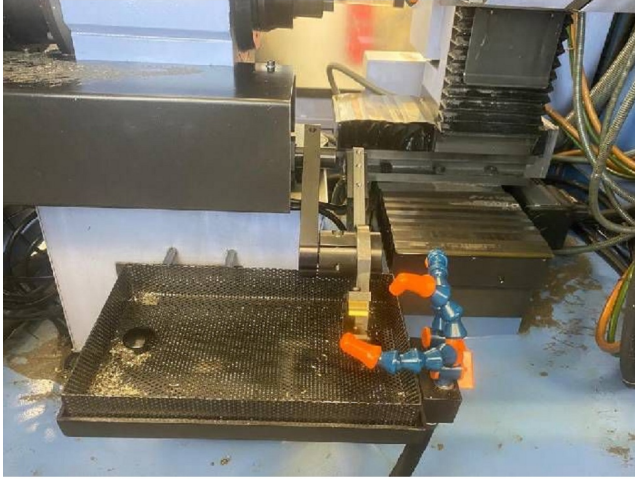

No inventaire 14428

Photos et vidéos HD sur demande.
Caractéristiques techniques (dimensions, poids, etc.) et illustrations sans engagement. Toutes modifications réservées.