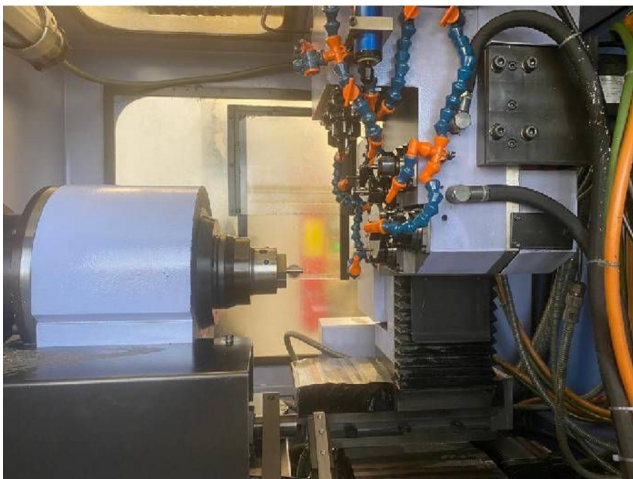

No inventaire 14428

Photos et vidéos HD sur demande.
Caractéristiques techniques (dimensions, poids, etc.) et illustrations sans engagement. Toutes modifications réservées.