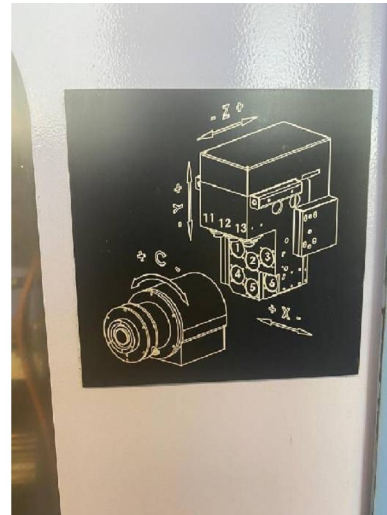

Machine

No inventaire **14428**
Descriptif Fraiseuse

Marque **BUMOTEC**
Modèle **S90**
No série **2872**
Année **2007**

Rubrique

Commande	NUM
Nombre d'axes	5
Dimensions (longueur-profondeur-hauteur)	2480x1700x2200 mm
Longueur maximale	4160 mm

Accessoires

Aucun

Photos

Photos et vidéos HD sur demande.

Caractéristiques techniques (dimensions, poids, etc.) et illustrations sans engagement. Toutes modifications réservées.

No inventaire 14428

Photos et vidéos HD sur demande.
Caractéristiques techniques (dimensions, poids, etc.) et illustrations sans engagement. Toutes modifications réservées.

No inventaire 14428

Photos et vidéos HD sur demande.
Caractéristiques techniques (dimensions, poids, etc.) et illustrations sans engagement. Toutes modifications réservées.

No inventaire **14428**

Photos et vidéos HD sur demande.