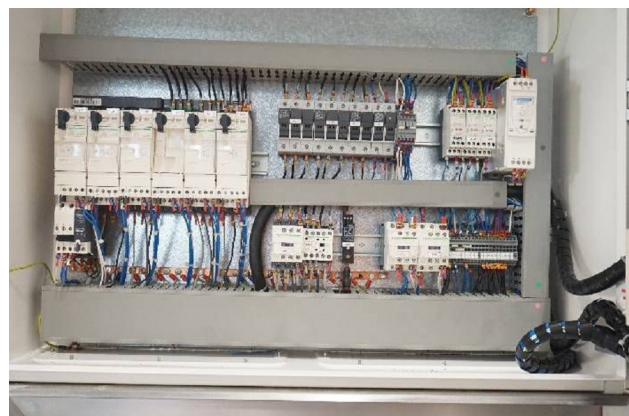

Machine

No inventaire	14389
Descriptif	Machine à laver
Marque	MecanoLav
Modèle	Mecanojet
No série	3035
Année	2011

Rubrique

Alimentation

Tension	400V TRI
Puissance installée	21 kW

Nettoyage

Produit de nettoyage	Solution

Refroidi à l'eau

Cuve

Lavage	1 x
Rinçage	1 x
Volume	100 + 100 l
Séchage à air chaud	

Charge

Dimension	520x320x200 mm
Cadence horaire	3 - 5

Chauffage

Puissance	6 kW

Encombrement

Dimensions (longueur-profondeur-hauteur)	806x1552x2062 mm
Poids	300 Kg

Accessoires

Panier	3

Photos et vidéos HD sur demande.
Caractéristiques techniques (dimensions, poids, etc.) et illustrations sans engagement. Toutes modifications réservées.

No inventaire 14389

Photos

Photos et vidéos HD sur demande.
Caractéristiques techniques (dimensions, poids, etc.) et illustrations sans engagement. Toutes modifications réservées.