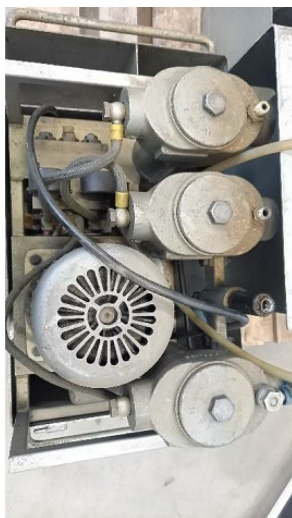

Machine

No inventaire **14377**
Descriptif Pompe hydraulique

Marque
Modèle
No série
Année **N/A**

Accessoires

Aucun

Photos

Photos et vidéos HD sur demande.

Caractéristiques techniques (dimensions, poids, etc.) et illustrations sans engagement. Toutes modifications réservées.