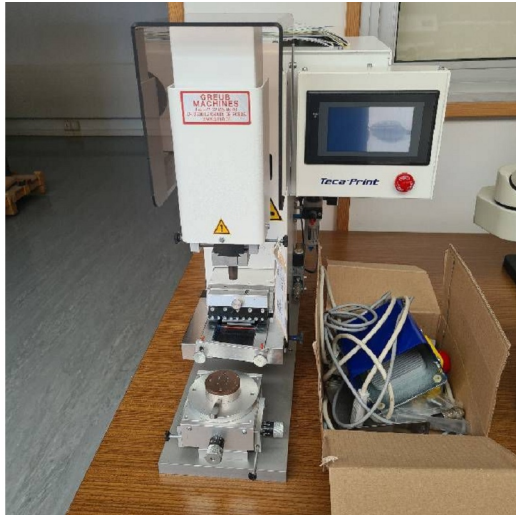

Inventar N° 14352

Bilde

HD Fotos und Videos auf Anfrage.
Technische Spezifikationen (Abmessungen, Gewichtsangaben, usw.) und Abbildungen unverbindlich. Änderungen vorbehalten.