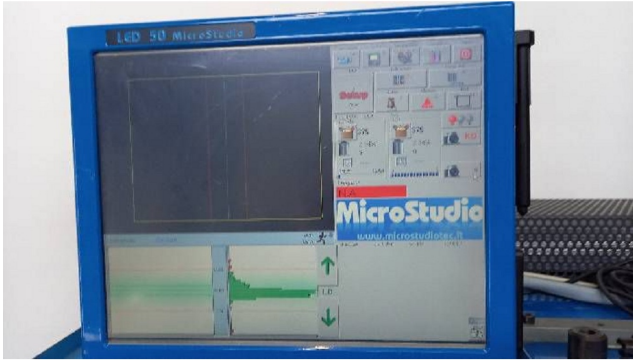

No inventaire 14343

Photos et vidéos HD sur demande.

Caractéristiques techniques (dimensions, poids, etc.) et illustrations sans engagement. Toutes modifications réservées.