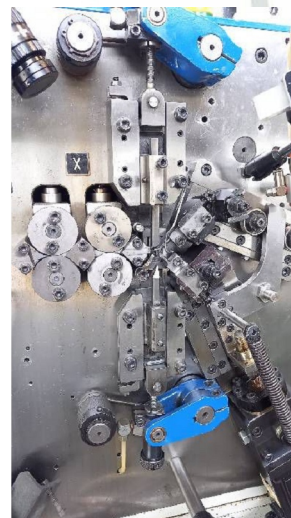

Maschine

Inventar N° **14343**
Beschreibung **Federwindmaschine**

Fabrikat **BOBBIO**
Model **CNC 100 TRIAX**
Serien N° **3600020607**
Baujahr **2007**

Zubehöre

Ohne

Bilde

HD Fotos und Videos auf Anfrage.
Technische Spezifikationen (Abmessungen, Gewichtsangaben, usw.) und Abbildungen unverbindlich. Änderungen vorbehalten.

Inventar N° 14343

HD Fotos und Videos auf Anfrage.
Technische Spezifikationen (Abmessungen, Gewichtsangaben, usw.) und Abbildungen unverbindlich. Änderungen vorbehalten.

Inventar N° **14343**

HD Fotos und Videos auf Anfrage.
Technische Spezifikationen (Abmessungen, Gewichtsangaben, usw.) und Abbildungen unverbindlich. Änderungen vorbehalten.