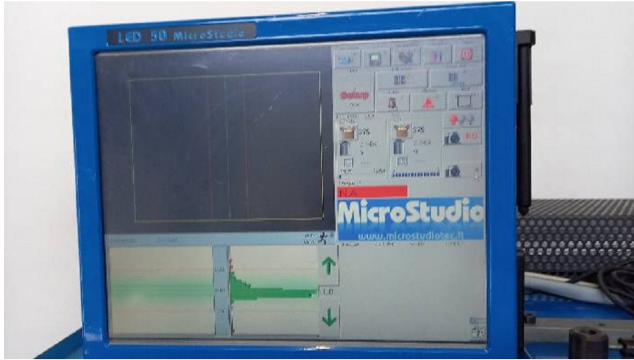

Inventar N° 14343

HD Fotos und Videos auf Anfrage.
Technische Spezifikationen (Abmessungen, Gewichtsangaben, usw.) und Abbildungen unverbindlich. Änderungen vorbehalten.