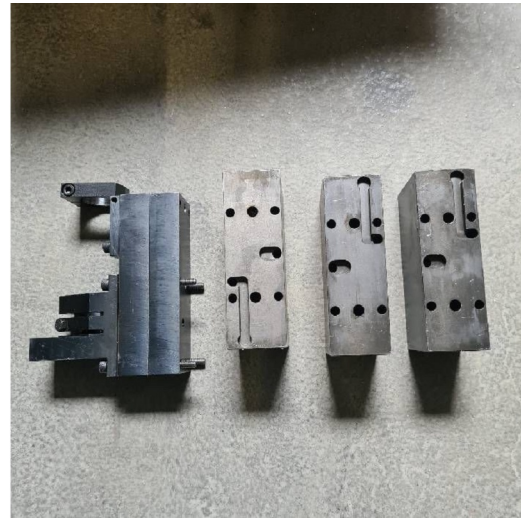

No inventaire 14324

Photos et vidéos HD sur demande.
Caractéristiques techniques (dimensions, poids, etc.) et illustrations sans engagement. Toutes modifications réservées.