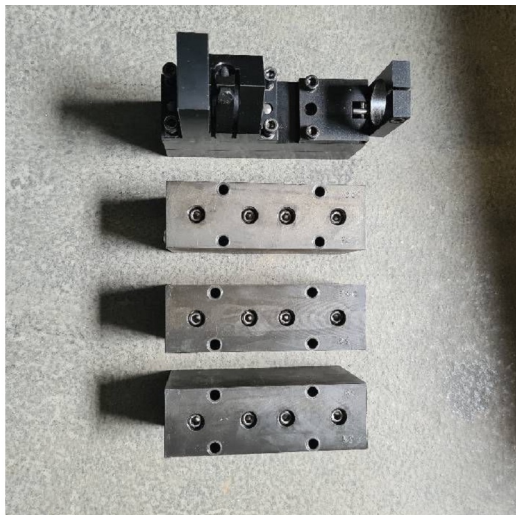

No inventaire 14324

Photos et vidéos HD sur demande.
Caractéristiques techniques (dimensions, poids, etc.) et illustrations sans engagement. Toutes modifications réservées.