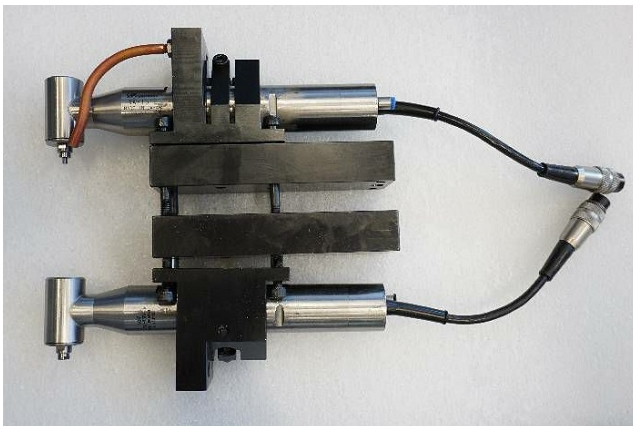

No inventaire 14322

Photos et vidéos HD sur demande.
Caractéristiques techniques (dimensions, poids, etc.) et illustrations sans engagement. Toutes modifications réservées.