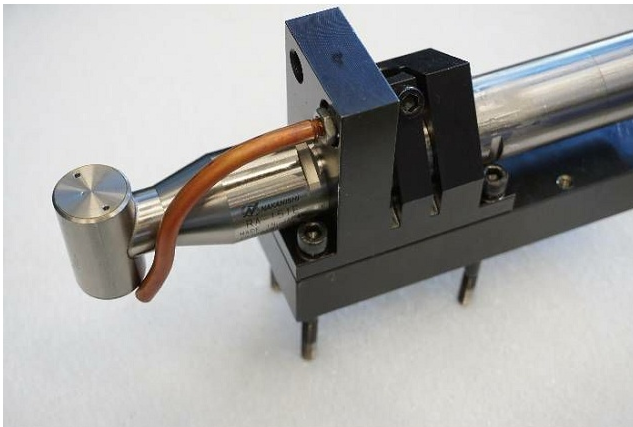

No inventaire 14322

Photos et vidéos HD sur demande.
Caractéristiques techniques (dimensions, poids, etc.) et illustrations sans engagement. Toutes modifications réservées.