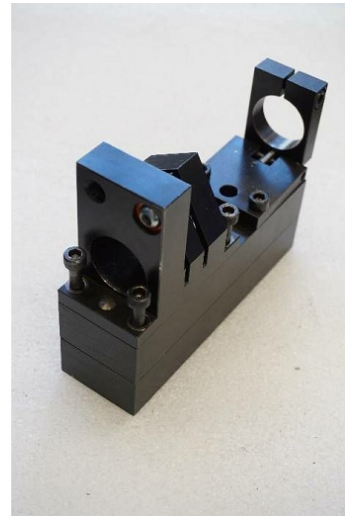

No inventaire 14322

Photos et vidéos HD sur demande.
Caractéristiques techniques (dimensions, poids, etc.) et illustrations sans engagement. Toutes modifications réservées.