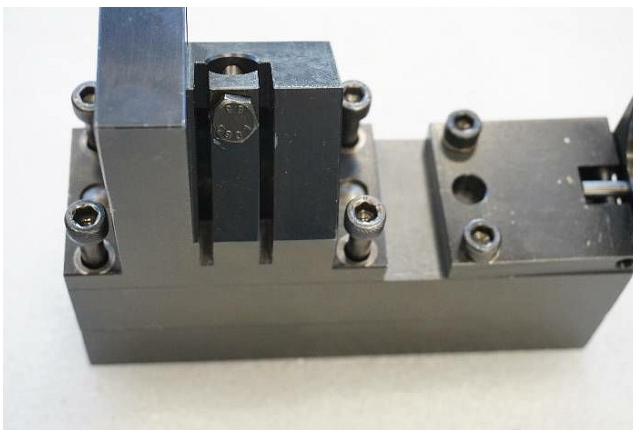

No inventaire 14322

Photos et vidéos HD sur demande.
Caractéristiques techniques (dimensions, poids, etc.) et illustrations sans engagement. Toutes modifications réservées.