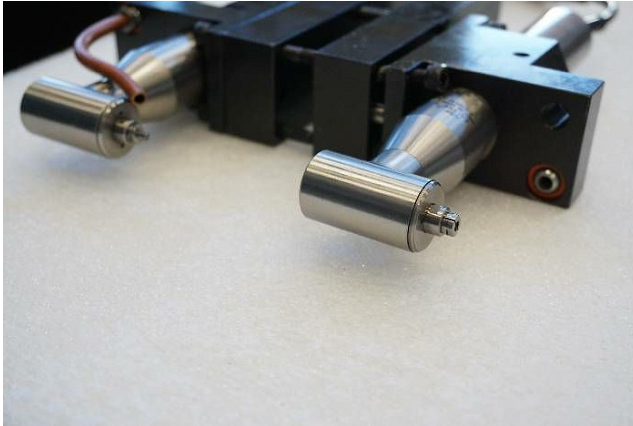

No inventaire 14322

Photos et vidéos HD sur demande.
Caractéristiques techniques (dimensions, poids, etc.) et illustrations sans engagement. Toutes modifications réservées.