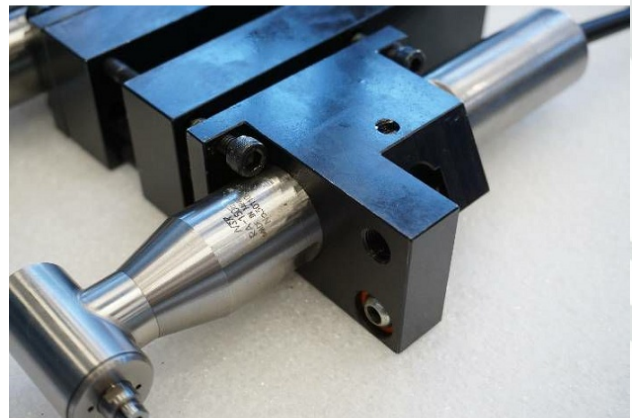

No inventaire 14322

Photos et vidéos HD sur demande.
Caractéristiques techniques (dimensions, poids, etc.) et illustrations sans engagement. Toutes modifications réservées.