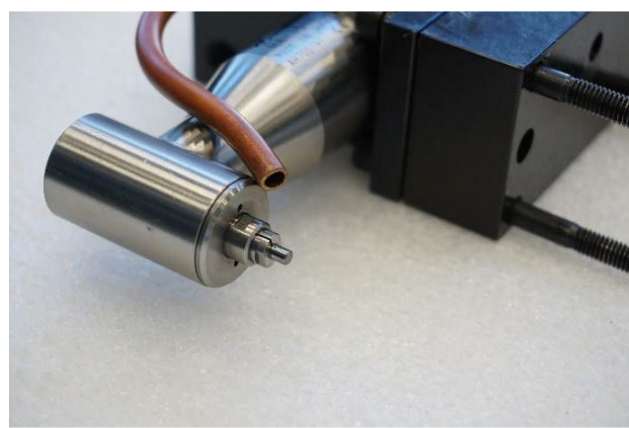

Machine

No inventaire	14322
Descriptif	Broche haute fréquence
Marque	TORNOS
Modèle	DECO 20
No série	
Année	N/A

Rubrique

Variateur (réglage progressif)

Marque	NSK
Type	Astro E400
Alimentation	230 VAC
Courant nominal	2.5 A

Broche haute fréquence

Type	RA-150E
Type	RA-151E
Réducteur	ARG-01

Accessoires

Variateur de vitesse	1
Réducteur	2
Broche	2
Tête à fraiser verticale	1

Photos

Photos et vidéos HD sur demande.

Caractéristiques techniques (dimensions, poids, etc.) et illustrations sans engagement. Toutes modifications réservées.