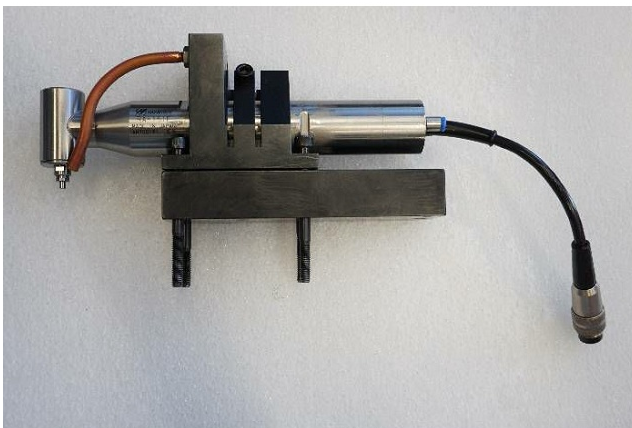

Machine

No inventaire	14322
Descriptif	Broche haute fréquence
Marque	TORNOS
Modèle	DECO 20
No série	
Année	N/A

Rubrique

Variateur (réglage progressif)

Marque	NSK
Type	Astro E400
Alimentation	230 VAC
Courant nominal	2.5 A

Broche haute fréquence

Type	RA-150E
Type	RA-151E
Réducteur	ARG-01

Accessoires

Variateur de vitesse	1
Réducteur	2
Broche	2
Tête à fraiser verticale	1

Photos

Photos et vidéos HD sur demande.

Caractéristiques techniques (dimensions, poids, etc.) et illustrations sans engagement. Toutes modifications réservées.