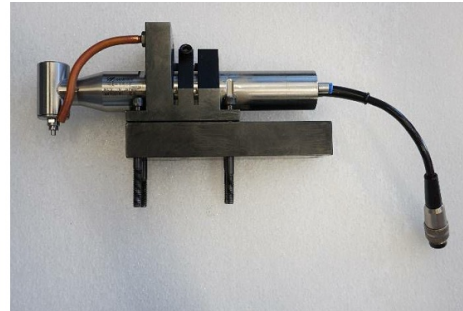

Machine

No inventaire	14322
Descriptif	Broche haute fréquence
Marque	TORNOS
Modèle	DECO 20
No série	
Année	N/A

Rubrique

Variateur (réglage progressif)

Marque	NSK
Type	Astro E400
Alimentation	230 VAC
Courant nominal	2.5 A

Broche haute fréquence

Type	RA-150E
Type	RA-151E
Réducteur	ARG-01

Accessoires

Variateur de vitesse	1
Réducteur	2
Broche	2
Tête à fraiser verticale	1

Photos

Photos et vidéos HD sur demande.

Caractéristiques techniques (dimensions, poids, etc.) et illustrations sans engagement. Toutes modifications réservées.