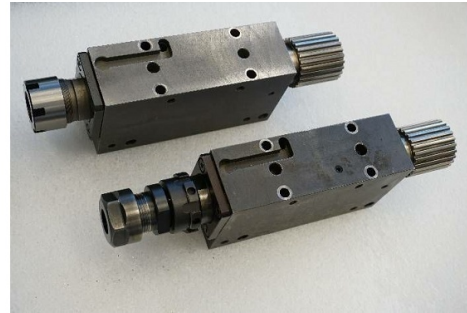

## Machine

---

Inventory N° **14320**  
Description **Porte-outils court**  
  
Brand **TORNOS**  
Model **DECO 20**  
Serial No  
Year **N/A**

## Heading

---

Collets type **RegoFix ER25M**