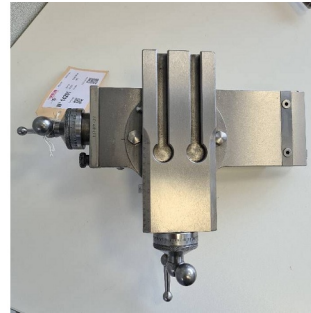

Machine

No inventaire	14281
Descriptif	Chariot à vis
Etat	Révisée
Marque	SCHAUBLIN
Modèle	102
No série	
Année	N/A

Accessoires

Aucun

Photos

Photos et vidéos HD sur demande.

Caractéristiques techniques (dimensions, poids, etc.) et illustrations sans engagement. Toutes modifications réservées.