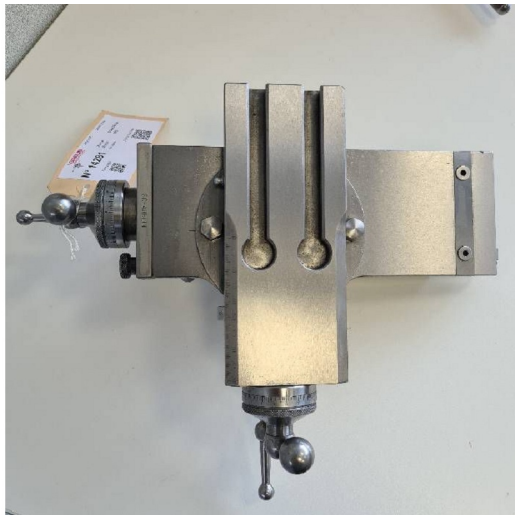

Machine

No inventaire	14281
Descriptif	Chariot à vis
Etat	Révisée
Marque	SCHAUBLIN
Modèle	102
No série	
Année	N/A

Accessoires

Aucun

Photos

Photos et vidéos HD sur demande.

Caractéristiques techniques (dimensions, poids, etc.) et illustrations sans engagement. Toutes modifications réservées.