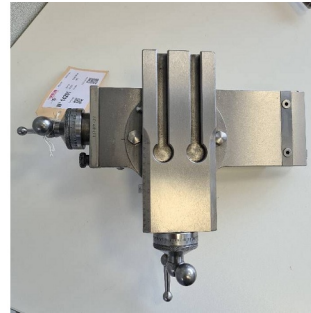

Maschine

Inventar N°	14281
Beschreibung	Schraubenschlitten
Zustand	Révisée
Fabrikat	SCHAUBLIN
Model	102
Serien N°	
Baujahr	N/A

Zubehöre

Ohne

Bilde

HD Fotos und Videos auf Anfrage.
Technische Spezifikationen (Abmessungen, Gewichtsangaben, usw.) und Abbildungen unverbindlich. Änderungen vorbehalten.