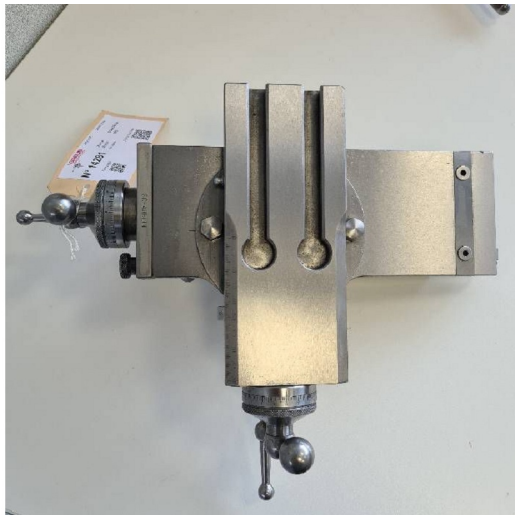

Maschine

Inventar N°	14281
Beschreibung	Schraubenschlitten
Zustand	Révisée
Fabrikat	SCHAUBLIN
Model	102
Serien N°	
Baujahr	N/A

Zubehöre

Ohne

Bilde

HD Fotos und Videos auf Anfrage.
Technische Spezifikationen (Abmessungen, Gewichtsangaben, usw.) und Abbildungen unverbindlich. Änderungen vorbehalten.