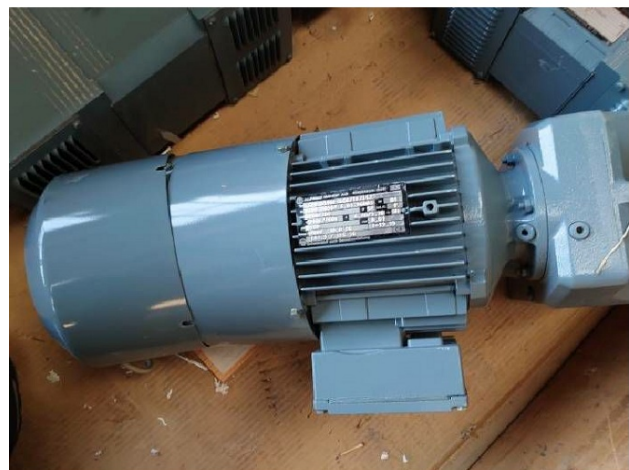

Zubehöre

Ohne

Bilde

HD Fotos und Videos auf Anfrage.

Technische Spezifikationen (Abmessungen, Gewichtsangaben, usw.) und Abbildungen unverbindlich. Änderungen vorbehalten.