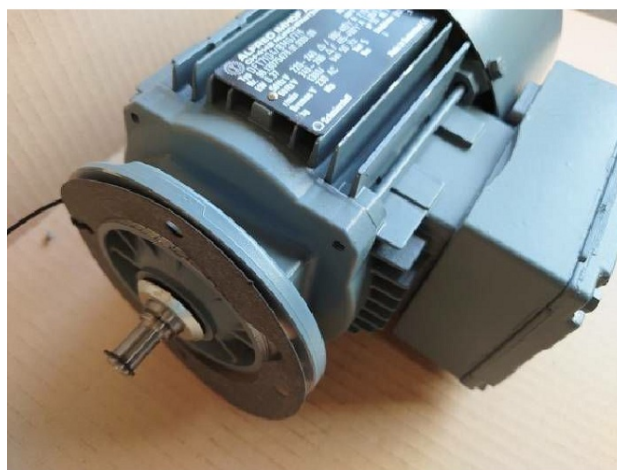

Photos

Photos et vidéos HD sur demande.

Caractéristiques techniques (dimensions, poids, etc.) et illustrations sans engagement. Toutes modifications réservées.