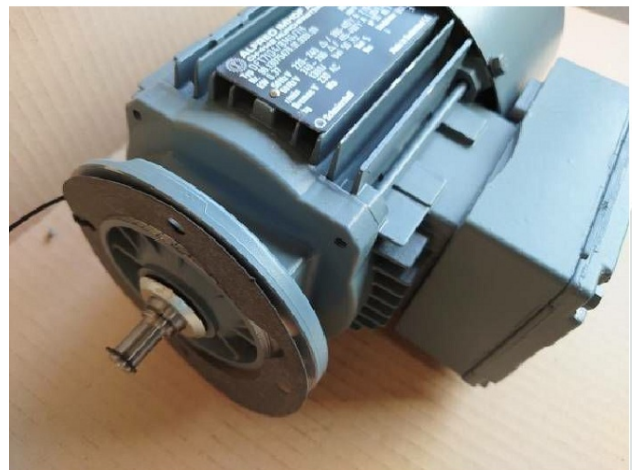

Zubehöre

Ohne

Bilde

HD Fotos und Videos auf Anfrage.

Technische Spezifikationen (Abmessungen, Gewichtsangaben, usw.) und Abbildungen unverbindlich. Änderungen vorbehalten.