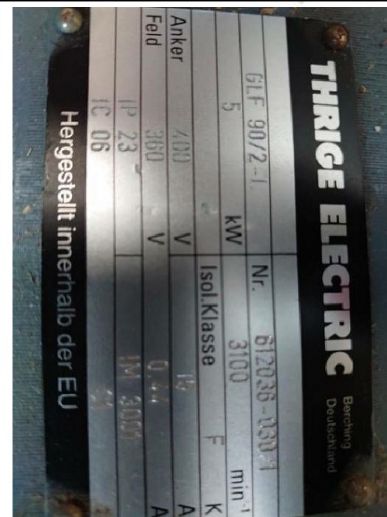

Machine

No inventaire	14235
Descriptif	Moteur
Marque	THRIGE ELECTRIC
Modèle	GLF 90/2-L
No série	612036-030/1
Année	N/A

Rubrique

Prix de vente 220 CHF

Accessoires

Aucun

Photos

Photos et vidéos HD sur demande.