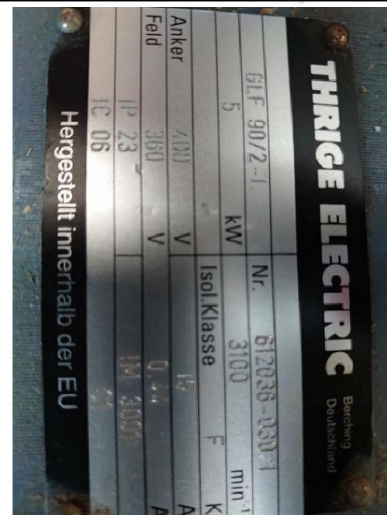

Maschine

Inventar N° **14235**
Beschreibung **Motoren**

Fabrikat **THRIGE ELECTRIC**
Model **GLF 90/2-L**
Serien N° **612036-030/1**
Baujahr **N/A**

Rubrik

Verkaufspreis **220 CHF**

Zubehöre

Ohne

Bilde