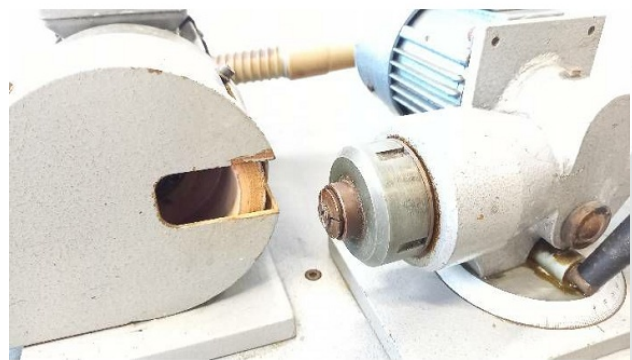

Maschine

Inventar N° **14208**
Beschreibung **Machine à meuler**

Fabrikat **PAUL SCHAAF**
Model **METO5**
Serien N°
Baujahr **N/A**

Rubrik

Elektrischer anschluss **380 Volts**

Zubehöre

Ohne

Bilde

HD Fotos und Videos auf Anfrage.

Technische Spezifikationen (Abmessungen, Gewichtsangaben, usw.) und Abbildungen unverbindlich. Änderungen vorbehalten.

Inventar N° 14208

HD Fotos und Videos auf Anfrage.
Technische Spezifikationen (Abmessungen, Gewichtsangaben, usw.) und Abbildungen unverbindlich. Änderungen vorbehalten.