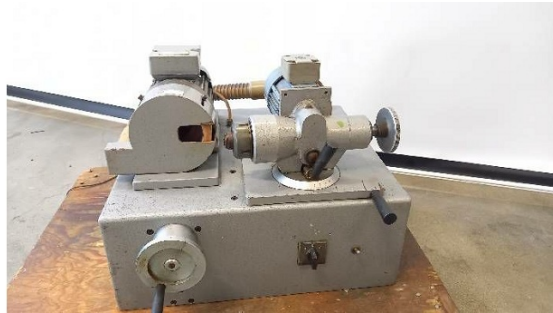

Maschine

Inventar N° **14208**
Beschreibung **Machine à meuler**

Fabrikat **PAUL SCHAAF**
Model **METO5**
Serien N°
Baujahr **N/A**

Rubrik

Elektrischer anschluss **380 Volts**

Zubehöre

Ohne

Bilde

HD Fotos und Videos auf Anfrage.

Technische Spezifikationen (Abmessungen, Gewichtsangaben, usw.) und Abbildungen unverbindlich. Änderungen vorbehalten.

Inventar N° 14208

HD Fotos und Videos auf Anfrage.
Technische Spezifikationen (Abmessungen, Gewichtsangaben, usw.) und Abbildungen unverbindlich. Änderungen vorbehalten.