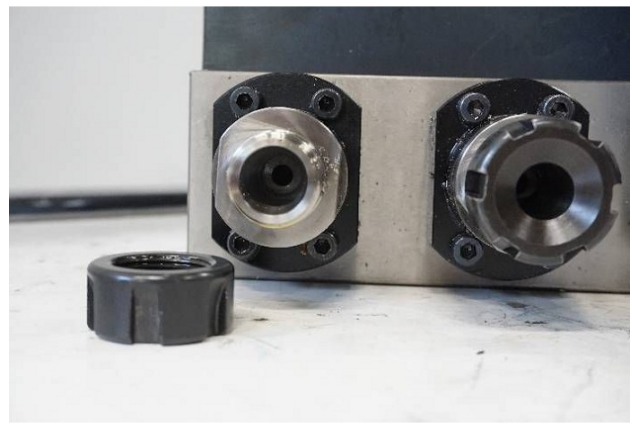

No inventaire 14205

Photos et vidéos HD sur demande.

Caractéristiques techniques (dimensions, poids, etc.) et illustrations sans engagement. Toutes modifications réservées.