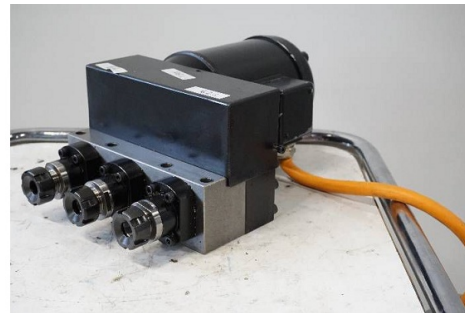

Machine

No inventaire	14205
Descriptif	Moteur
Marque	STEINEGGER
Modèle	F 9802
No série	9828679.12
Année	N/A

Rubrique

Moteur

Marque	Steinegger
Modèle	F9802
Tension d'alimentation	3x 230/400 VAC
Courant nominal	1.6/0.9 A
Puissance absorbée	0.37 kW
Vitesse de rotation	2700 tr/min
Indice de protection	IP44
Nombre de broches	3 x
Type de pince	ESX-16