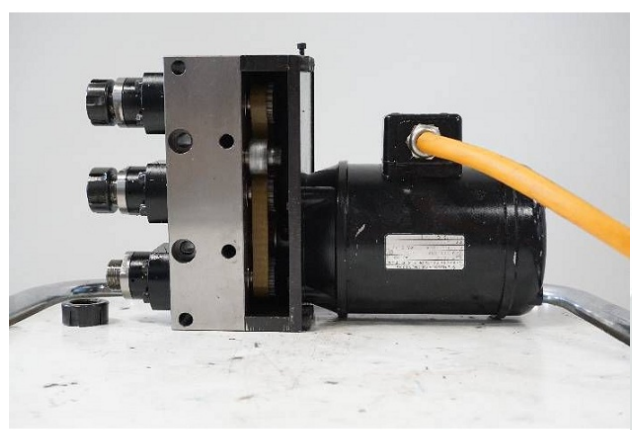

No inventaire 14205

Photos et vidéos HD sur demande.

Caractéristiques techniques (dimensions, poids, etc.) et illustrations sans engagement. Toutes modifications réservées.