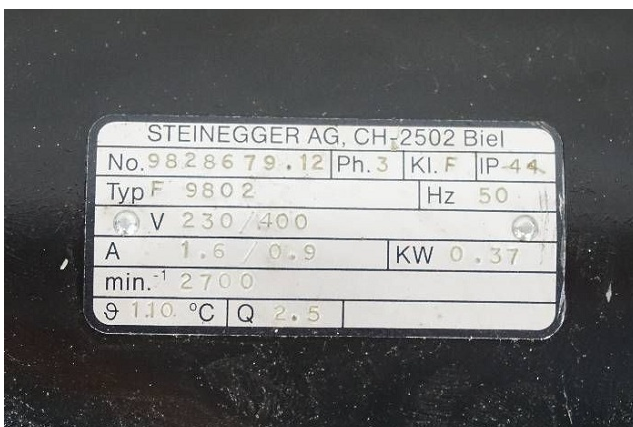

No inventaire 14205

Photos et vidéos HD sur demande.

Caractéristiques techniques (dimensions, poids, etc.) et illustrations sans engagement. Toutes modifications réservées.