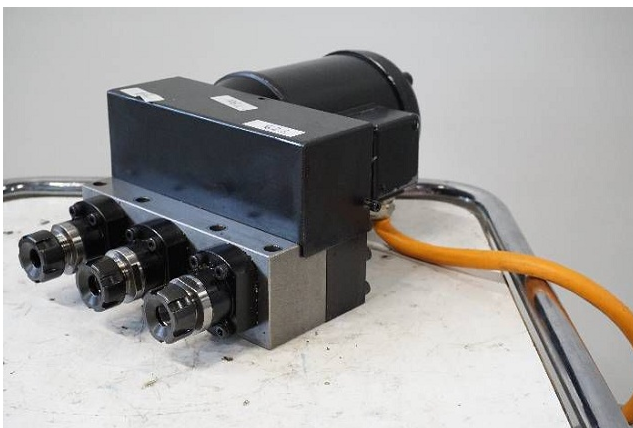

Photos

Photos et vidéos HD sur demande.

Caractéristiques techniques (dimensions, poids, etc.) et illustrations sans engagement. Toutes modifications réservées.