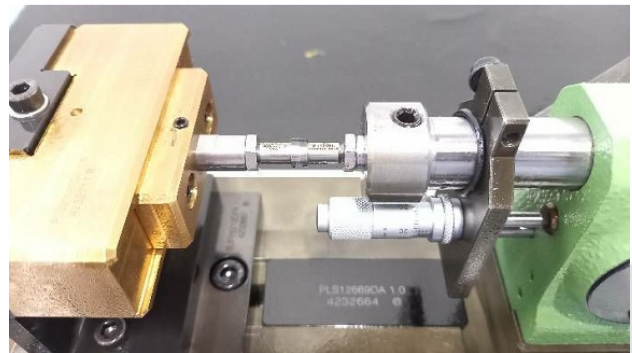

Maschine

Inventar N° **14189**
Beschreibung **Horizontale Presse**

Fabrikat **SCHMIDT**
Model **PLS12669 DA 1.0**
Serien N° **4232664**
Baujahr **N/A**

Zubehöre

Ohne

Bilde

HD Fotos und Videos auf Anfrage.

Technische Spezifikationen (Abmessungen, Gewichtsangaben, usw.) und Abbildungen unverbindlich. Änderungen vorbehalten.