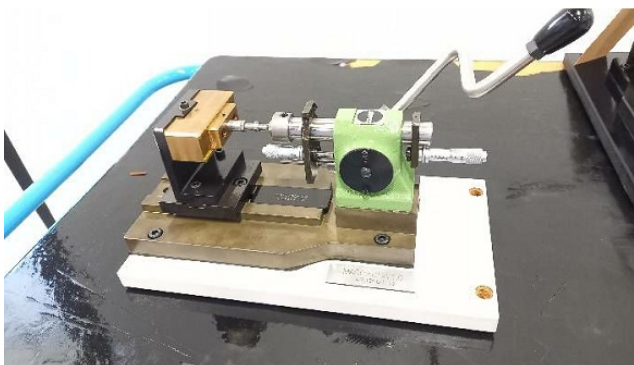

Maschine

Inventar N° **14189**
Beschreibung **Horizontale Presse**

Fabrikat **SCHMIDT**
Model **PLS12669 DA 1.0**
Serien N° **4232664**
Baujahr **N/A**

Zubehöre

Ohne

Bilde

HD Fotos und Videos auf Anfrage.

Technische Spezifikationen (Abmessungen, Gewichtsangaben, usw.) und Abbildungen unverbindlich. Änderungen vorbehalten.