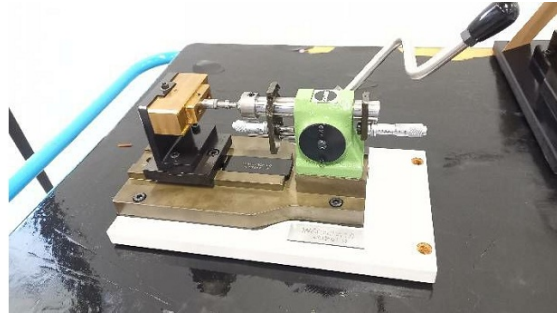

Maschine

Inventar N° **14189**
Beschreibung **Horizontale Presse**

Fabrikat **SCHMIDT**
Model **PLS12669 DA 1.0**
Serien N° **4232664**
Baujahr **N/A**

Zubehöre

Ohne

Bilde

HD Fotos und Videos auf Anfrage.

Technische Spezifikationen (Abmessungen, Gewichtsangaben, usw.) und Abbildungen unverbindlich. Änderungen vorbehalten.