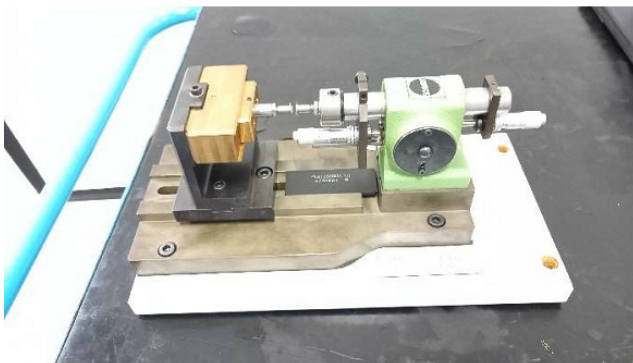

Maschine

Inventar N° **14187**
Beschreibung **Horizontale Presse**

Fabrikat **SCHMIDT**
Model **PLS12669DA 1.0**
Serien N° **4232664**
Baujahr **N/A**

Zubehöre

Ohne

Bilde

HD Fotos und Videos auf Anfrage.

Technische Spezifikationen (Abmessungen, Gewichtsangaben, usw.) und Abbildungen unverbindlich. Änderungen vorbehalten.