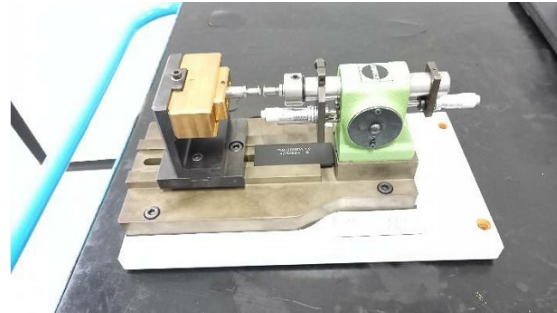

Maschine

Inventar N° **14187**
Beschreibung **Horizontale Presse**

Fabrikat **SCHMIDT**
Model **PLS12669DA 1.0**
Serien N° **4232664**
Baujahr **N/A**

Zubehöre

Ohne

Bilde

HD Fotos und Videos auf Anfrage.

Technische Spezifikationen (Abmessungen, Gewichtsangaben, usw.) und Abbildungen unverbindlich. Änderungen vorbehalten.