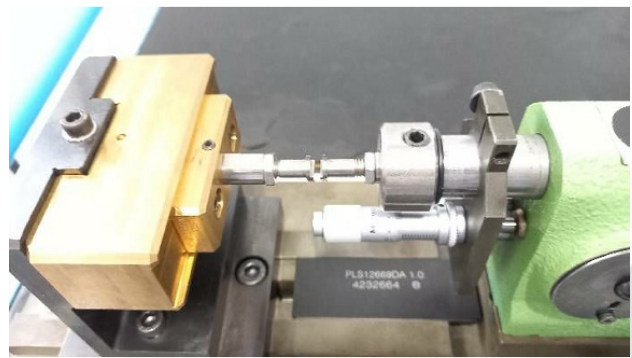

Maschine

Inventar N° **14187**
Beschreibung **Horizontale Presse**

Fabrikat **SCHMIDT**
Model **PLS12669DA 1.0**
Serien N° **4232664**
Baujahr **N/A**

Zubehöre

Ohne

Bilde

HD Fotos und Videos auf Anfrage.

Technische Spezifikationen (Abmessungen, Gewichtsangaben, usw.) und Abbildungen unverbindlich. Änderungen vorbehalten.