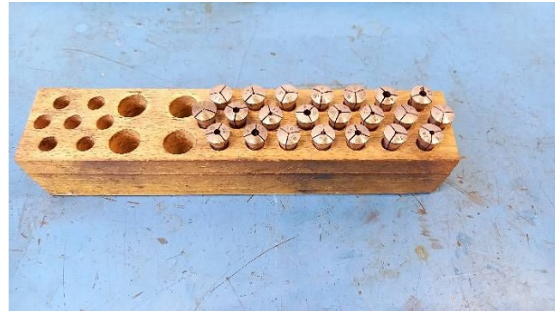

Maschine

Inventar N° **14163**
Beschreibung Spannzangen

Fabrikat **SCHAUBLIN**
Model **P8**
Serien N°
Baujahr **N/A**

Rubrik

Behälter 22 x

Zubehöre

Ohne

Bilde