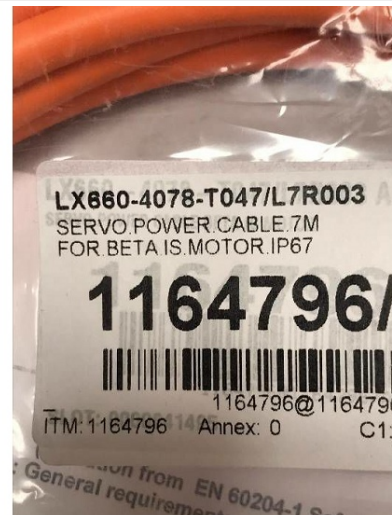

Zubehöre

Ohne

Bilde

HD Fotos und Videos auf Anfrage.

Technische Spezifikationen (Abmessungen, Gewichtsangaben, usw.) und Abbildungen unverbindlich. Änderungen vorbehalten.