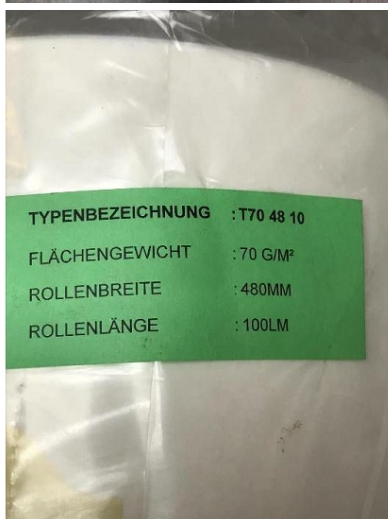

Machine

No inventaire **13980**

Descriptif **Filtre**

Marque **ARO**

Modèle **T70 48 10**

No série

Année **N/A**

Accessoires

Aucun

Photos

Photos et vidéos HD sur demande.

Caractéristiques techniques (dimensions, poids, etc.) et illustrations sans engagement. Toutes modifications réservées.