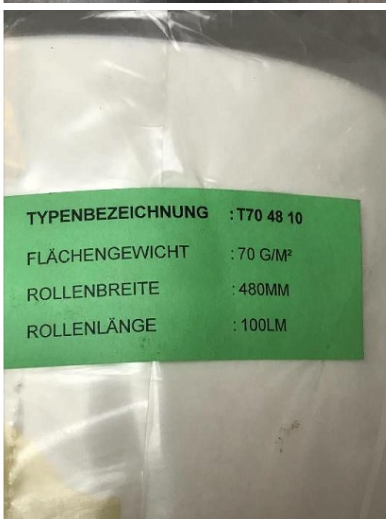

Maschine

Inventar N° **13980**

Beschreibung **Filter**

Fabrikat **ARO**

Model **T70 48 10**

Serien N°

Baujahr **N/A**

Zubehöre

Ohne

Bilde

HD Fotos und Videos auf Anfrage.

Technische Spezifikationen (Abmessungen, Gewichtsangaben, usw.) und Abbildungen unverbindlich. Änderungen vorbehalten.