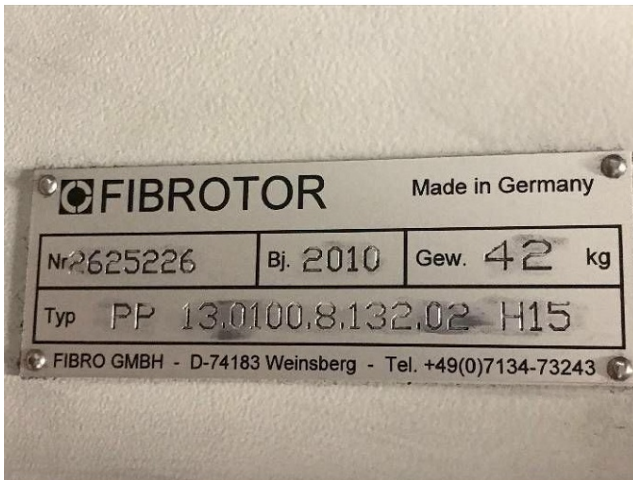

Machine

No inventaire	13977
Descriptif	Table rotative
Marque	FIBRO
Modèle	FIBROTOR PP
No série	2625226
Année	2010

Accessoires

Aucun

Photos

Photos et vidéos HD sur demande.

Caractéristiques techniques (dimensions, poids, etc.) et illustrations sans engagement. Toutes modifications réservées.

No inventaire 13977

Photos et vidéos HD sur demande.
Caractéristiques techniques (dimensions, poids, etc.) et illustrations sans engagement. Toutes modifications réservées.