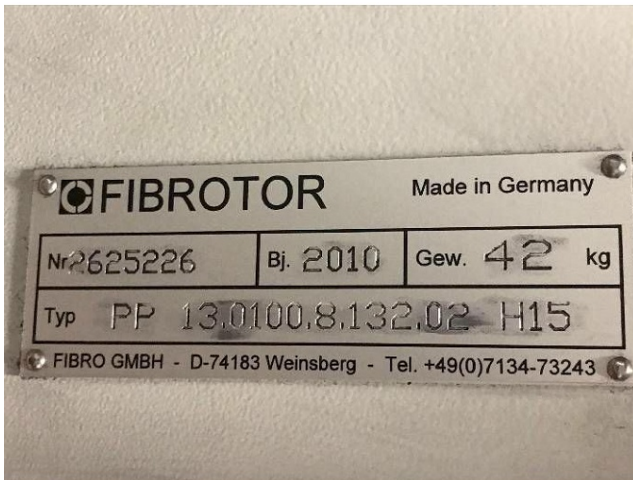

Maschine

Inventar N° **13977**
Beschreibung **Rundschalttisch**

Fabrikat **FIBRO**
Model **FIBROTOR PP**
Serien N° **2625226**
Baujahr **2010**

Zubehöre

Ohne

Bilde

HD Fotos und Videos auf Anfrage.

Technische Spezifikationen (Abmessungen, Gewichtsangaben, usw.) und Abbildungen unverbindlich. Änderungen vorbehalten.

Inventar N° 13977

HD Fotos und Videos auf Anfrage.
Technische Spezifikationen (Abmessungen, Gewichtsangaben, usw.) und Abbildungen unverbindlich. Änderungen vorbehalten.