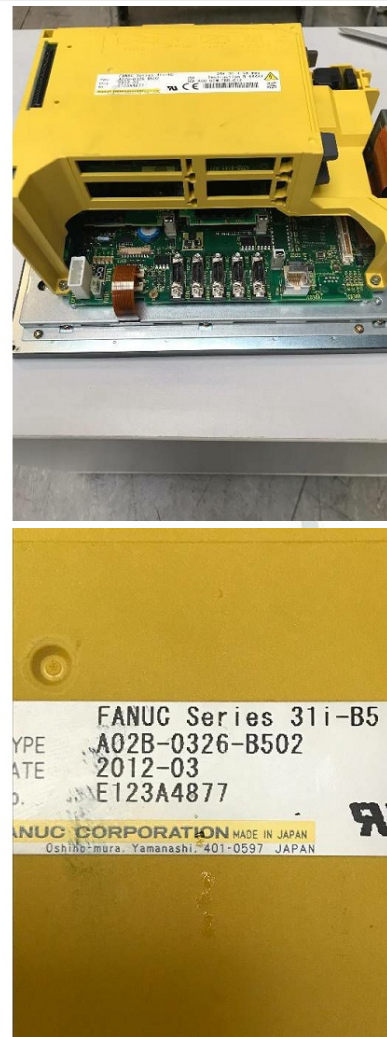

Maschine

Inventar N°	13974
Beschreibung	Bildschirm
Fabrikat	FANUC
Model	A02B-0326-B502 / 31i-B5
Serien N°	E123A4877
Baujahr	2012

Zubehöre

Ohne

Bilde

HD Fotos und Videos auf Anfrage.

Technische Spezifikationen (Abmessungen, Gewichtsangaben, usw.) und Abbildungen unverbindlich. Änderungen vorbehalten.