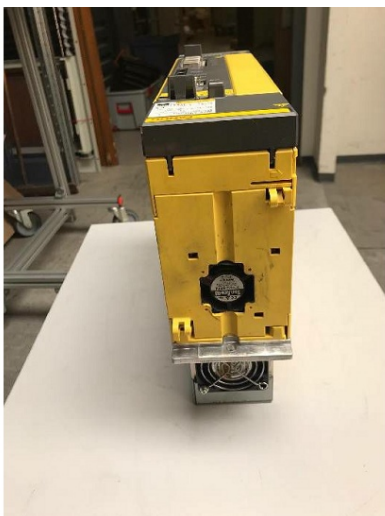

Machine

No inventaire **13958**
 Descriptif **Amplificateur**

Marque **FANUC**
 Modèle **A06B-6270-H011#H600**
 No série **V11Z32275**
 Année **N/A**

Accessoires

Aucun

Photos

Photos et vidéos HD sur demande.