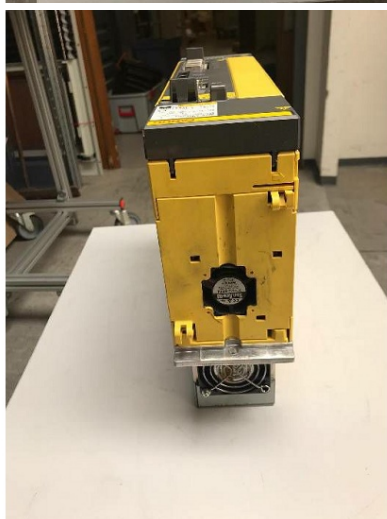

Maschine

Inventar N° **13958**
Beschreibung **Verstärker**

Fabrikat **FANUC**
Model **A06B-6270-H011#H600**
Serien N° **V11Z32275**
Baujahr **N/A**

Zubehöre

Ohne

Bilde

HD Fotos und Videos auf Anfrage.

Technische Spezifikationen (Abmessungen, Gewichtsangaben, usw.) und Abbildungen unverbindlich. Änderungen vorbehalten.