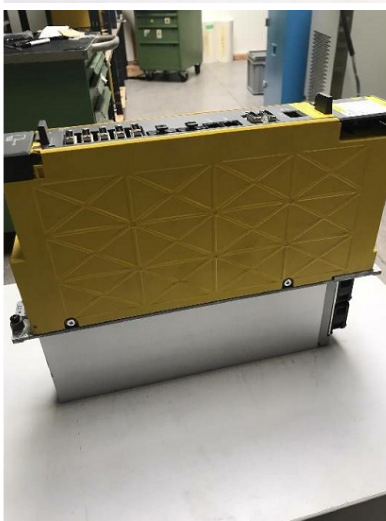

Machine

No inventaire **13953**
Descriptif **Amplificateur**

Marque **FANUC**
Modèle **A06B-6270-H006#H600**
No série **V13110896**
Année **2013**

Accessoires

Aucun

Photos

Photos et vidéos HD sur demande.

Caractéristiques techniques (dimensions, poids, etc.) et illustrations sans engagement. Toutes modifications réservées.

No inventaire 13953

Photos et vidéos HD sur demande.

Caractéristiques techniques (dimensions, poids, etc.) et illustrations sans engagement. Toutes modifications réservées.