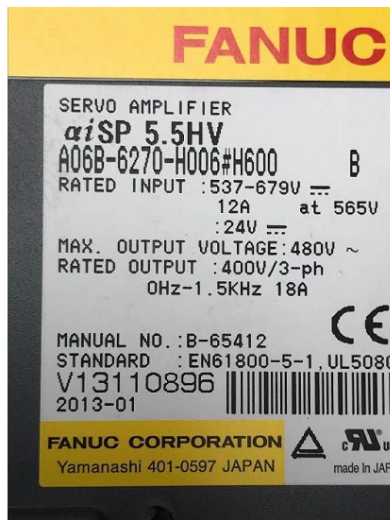

No inventaire 13953

Photos et vidéos HD sur demande.

Caractéristiques techniques (dimensions, poids, etc.) et illustrations sans engagement. Toutes modifications réservées.