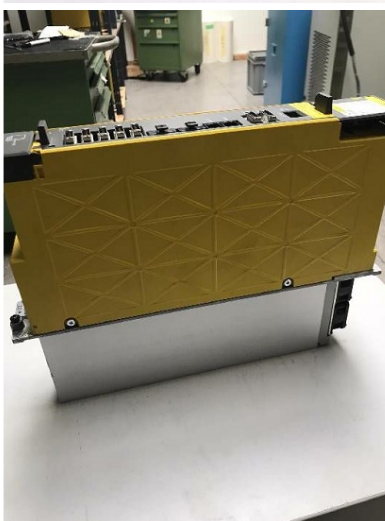

## Maschine

Inventar N° **13953**  
Beschreibung Verstärker

Fabrikat **FANUC**  
Model **A06B-6270-H006#H600**  
Serien N° **V13110896**  
Baujahr **2013**

## Zubehöre

Ohne

Bilde

HD Fotos und Videos auf Anfrage.

Technische Spezifikationen (Abmessungen, Gewichtsangaben, usw.) und Abbildungen unverbindlich. Änderungen vorbehalten.

Inventar N° **13953**

HD Fotos und Videos auf Anfrage.