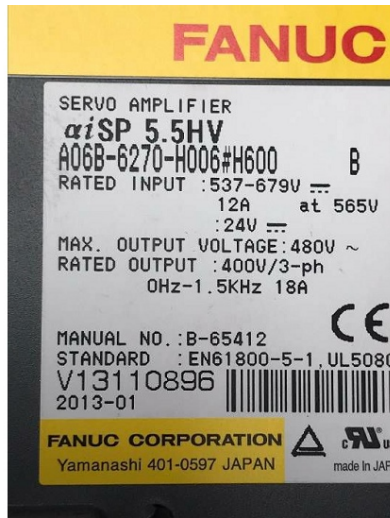

## Maschine

Inventar N° **13953**  
Beschreibung Verstärker

Fabrikat **FANUC**  
Model **A06B-6270-H006#H600**  
Serien N° **V13110896**  
Baujahr **2013**

## Zubehöre

Ohne

Bilde

HD Fotos und Videos auf Anfrage.

Technische Spezifikationen (Abmessungen, Gewichtsangaben, usw.) und Abbildungen unverbindlich. Änderungen vorbehalten.

Inventar N° **13953**

HD Fotos und Videos auf Anfrage.