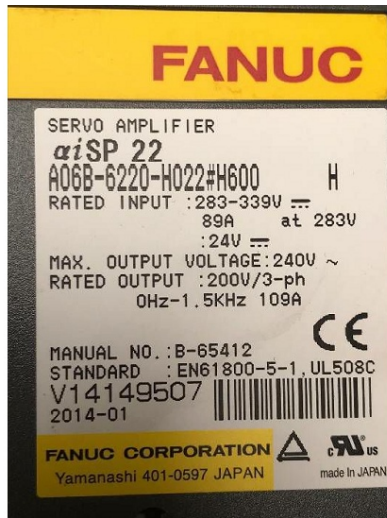

Photos et vidéos HD sur demande.
Caractéristiques techniques (dimensions, poids, etc.) et illustrations sans engagement. Toutes modifications réservées.

Greub Machines SA
39, bd des Eplatures
CH - 2300 La Chaux-de-Fonds

Tél, + 41 32 925 95 40
Fax +41 32 925 95 45
TVA: CHE-107.032.881

Site : www.greub.ch
E-mail : info@greub.ch