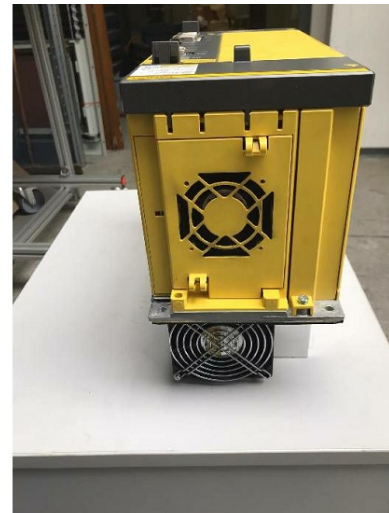

Machine

No inventaire	13952
Descriptif	Amplificateur
Marque	FANUC
Modèle	A06B-6220-H022#H600
No série	V14149507
Année	2014

Accessoires

Aucun

Photos

Photos et vidéos HD sur demande.

Caractéristiques techniques (dimensions, poids, etc.) et illustrations sans engagement. Toutes modifications réservées.

No inventaire 13952

Photos et vidéos HD sur demande.
Caractéristiques techniques (dimensions, poids, etc.) et illustrations sans engagement. Toutes modifications réservées.

Greub Machines SA
39, bd des Eplatures
CH - 2300 La Chaux-de-Fonds