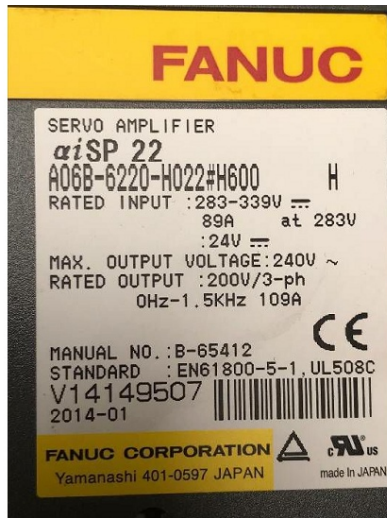

HD Fotos und Videos auf Anfrage.
Technische Spezifikationen (Abmessungen, Gewichtsangaben, usw.) und Abbildungen unverbindlich. Änderungen vorbehalten.

Greub Machines SA
39, bd des Eplatures
CH - 2300 La Chaux-de-Fonds

Tél, + 41 32 925 95 40
Fax +41 32 925 95 45
TVA: CHE-107.032.881

Site : www.greub.ch
E-mail : info@greub.ch