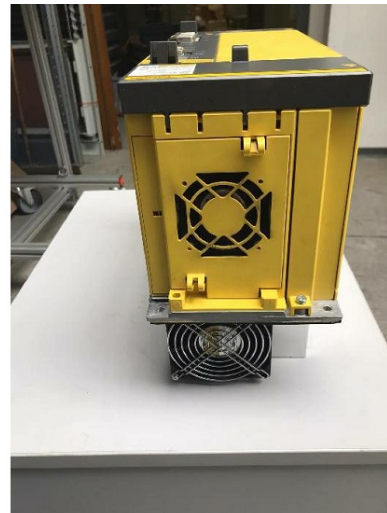

Maschine

Inventar N° **13952**
 Beschreibung **Verstärker**

Fabrikat **FANUC**
 Model **A06B-6220-H022#H600**
 Serien N° **V14149507**
 Baujahr **2014**

Zubehöre

Ohne

Bilde

HD Fotos und Videos auf Anfrage.

Technische Spezifikationen (Abmessungen, Gewichtsangaben, usw.) und Abbildungen unverbindlich. Änderungen vorbehalten.

Inventar N° 13952

HD Fotos und Videos auf Anfrage.
Technische Spezifikationen (Abmessungen, Gewichtsangaben, usw.) und Abbildungen unverbindlich. Änderungen vorbehalten.

Greub Machines SA
39, bd des Eplatures
CH - 2300 La Chaux-de-Fonds