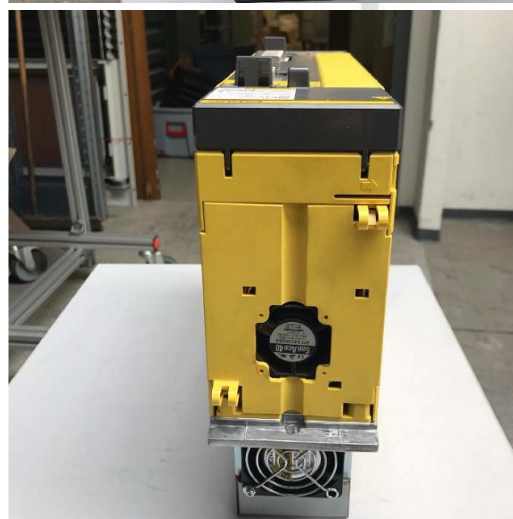

Machine

No inventaire	13951
Descriptif	Amplificateur
Marque	FANUC
Modèle	A06B-6220-H011#H600
No série	V13727167
Année	2013

Accessoires

Aucun

Photos

Photos et vidéos HD sur demande.

Caractéristiques techniques (dimensions, poids, etc.) et illustrations sans engagement. Toutes modifications réservées.

No inventaire 13951

Photos et vidéos HD sur demande.

Caractéristiques techniques (dimensions, poids, etc.) et illustrations sans engagement. Toutes modifications réservées.