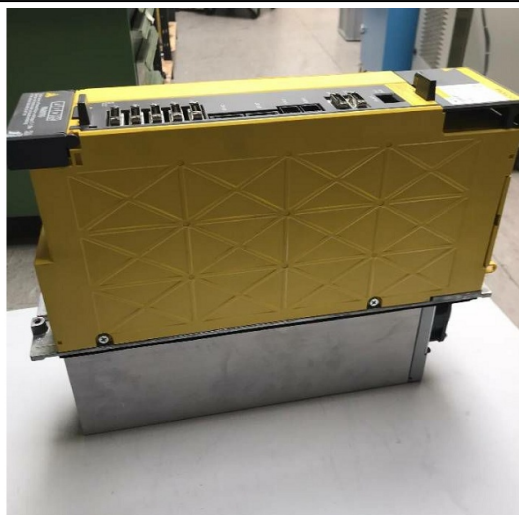

Machine

No inventaire	13951
Descriptif	Amplificateur
Marque	FANUC
Modèle	A06B-6220-H011#H600
No série	V13727167
Année	2013

Accessoires

Aucun

Photos

Photos et vidéos HD sur demande.

Caractéristiques techniques (dimensions, poids, etc.) et illustrations sans engagement. Toutes modifications réservées.

No inventaire 13951

Photos et vidéos HD sur demande.

Caractéristiques techniques (dimensions, poids, etc.) et illustrations sans engagement. Toutes modifications réservées.