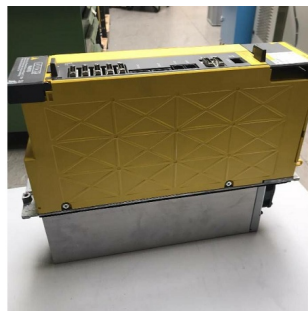

Machine

No inventaire	13951
Descriptif	Amplificateur
Marque	FANUC
Modèle	A06B-6220-H011#H600
No série	V13727167
Année	2013

Accessoires

Aucun

Photos

Photos et vidéos HD sur demande.

Caractéristiques techniques (dimensions, poids, etc.) et illustrations sans engagement. Toutes modifications réservées.