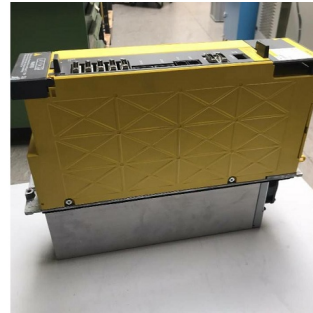

Maschine

Inventar N° **13951**
Beschreibung **Verstärker**

Fabrikat **FANUC**
Model **A06B-6220-H011#H600**
Serien N° **V13727167**
Baujahr **2013**

Zubehöre

Ohne

Bilde

HD Fotos und Videos auf Anfrage.

Technische Spezifikationen (Abmessungen, Gewichtsangaben, usw.) und Abbildungen unverbindlich. Änderungen vorbehalten.

Inventar N° **13951**

HD Fotos und Videos auf Anfrage.

Technische Spezifikationen (Abmessungen, Gewichtsangaben, usw.) und Abbildungen unverbindlich. Änderungen vorbehalten.