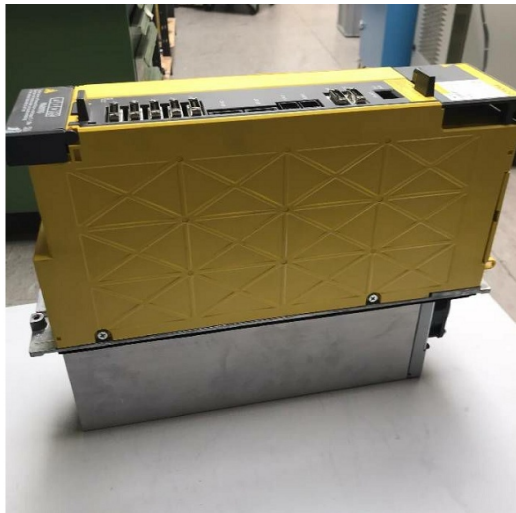

Maschine

Inventar N° **13951**
Beschreibung **Verstärker**

Fabrikat **FANUC**
Model **A06B-6220-H011#H600**
Serien N° **V13727167**
Baujahr **2013**

Zubehöre

Ohne

Bilde

HD Fotos und Videos auf Anfrage.

Technische Spezifikationen (Abmessungen, Gewichtsangaben, usw.) und Abbildungen unverbindlich. Änderungen vorbehalten.

Inventar N° **13951**

HD Fotos und Videos auf Anfrage.

Technische Spezifikationen (Abmessungen, Gewichtsangaben, usw.) und Abbildungen unverbindlich. Änderungen vorbehalten.