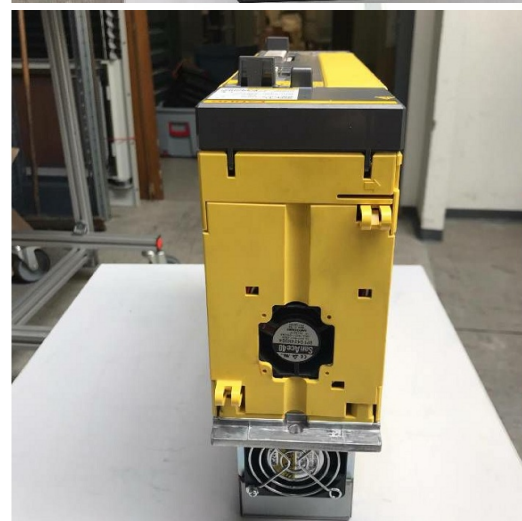

Maschine

Inventar N° **13951**
Beschreibung **Verstärker**

Fabrikat **FANUC**
Model **A06B-6220-H011#H600**
Serien N° **V13727167**
Baujahr **2013**

Zubehöre

Ohne

Bilde

HD Fotos und Videos auf Anfrage.

Technische Spezifikationen (Abmessungen, Gewichtsangaben, usw.) und Abbildungen unverbindlich. Änderungen vorbehalten.

Inventar N° **13951**

HD Fotos und Videos auf Anfrage.

Technische Spezifikationen (Abmessungen, Gewichtsangaben, usw.) und Abbildungen unverbindlich. Änderungen vorbehalten.