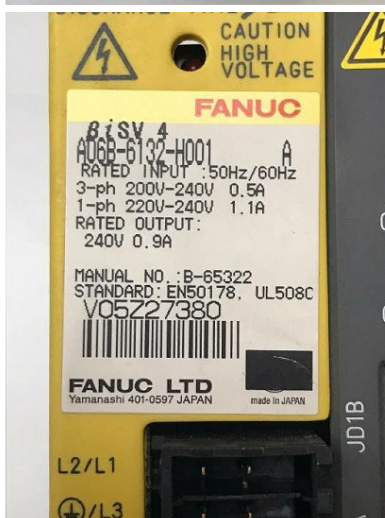

Maschine

Inventar N° **13933**
 Beschreibung **Verstärker**

Fabrikat **FANUC**
 Model **A06B-6132-H001**
 Serien N°
 Baujahr **N/A**

Zubehöre

Ohne

Bilde

HD Fotos und Videos auf Anfrage.

Technische Spezifikationen (Abmessungen, Gewichtsangaben, usw.) und Abbildungen unverbindlich. Änderungen vorbehalten.