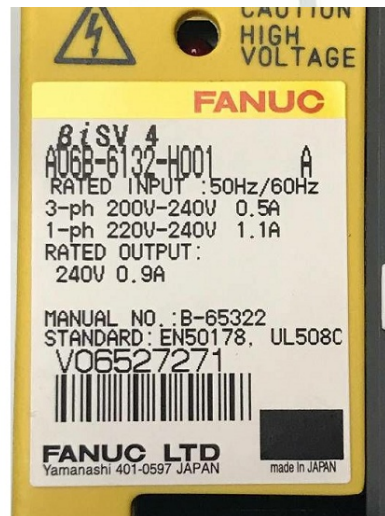

Maschine

Inventar N° **13931**
 Beschreibung **Verstärker**

Fabrikat **FANUC**
 Model **A06B-6132-H001**
 Serien N°
 Baujahr **N/A**

Zubehöre

Ohne

Bilde

HD Fotos und Videos auf Anfrage.

Technische Spezifikationen (Abmessungen, Gewichtsangaben, usw.) und Abbildungen unverbindlich. Änderungen vorbehalten.