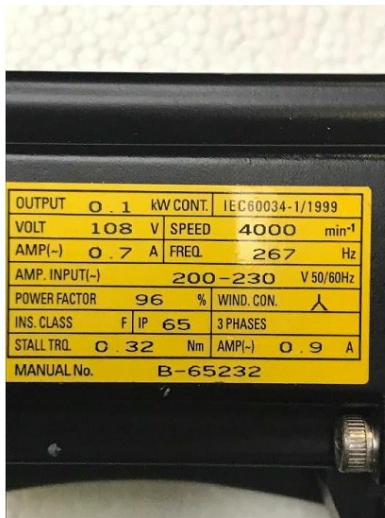

Machine

No inventaire	13930
Descriptif	Frein
Marque	FANUC
Modèle	TS 4603N7020E201
No série	A03144A
Année	2003

Accessoires

Aucun

Photos

Photos et vidéos HD sur demande.

Caractéristiques techniques (dimensions, poids, etc.) et illustrations sans engagement. Toutes modifications réservées.

No inventaire **13930**

Photos et vidéos HD sur demande.
Caractéristiques techniques (dimensions, poids, etc.) et illustrations sans engagement. Toutes modifications réservées.