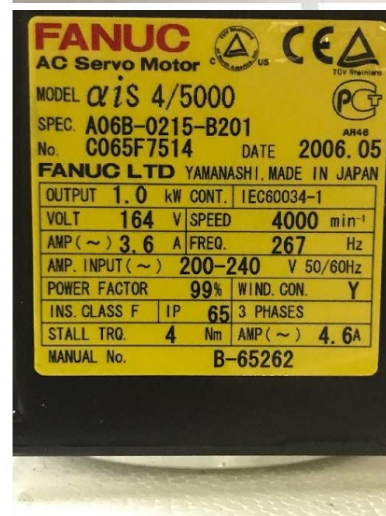

Photos

Photos et vidéos HD sur demande.

Caractéristiques techniques (dimensions, poids, etc.) et illustrations sans engagement. Toutes modifications réservées.