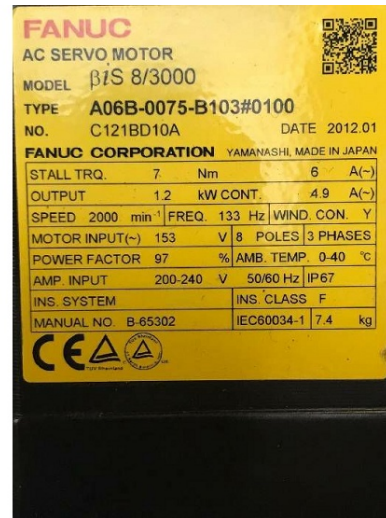

## Machine

No inventaire **13918**  
Descriptif **Moteur**

Marque **FANUC**  
Modèle **A06B-0075-B103#0100**  
No série **C121BD10A**  
Année **2012**

## Photos

Photos et vidéos HD sur demande.

Caractéristiques techniques (dimensions, poids, etc.) et illustrations sans engagement. Toutes modifications réservées.

No inventaire 13918

Photos et vidéos HD sur demande.