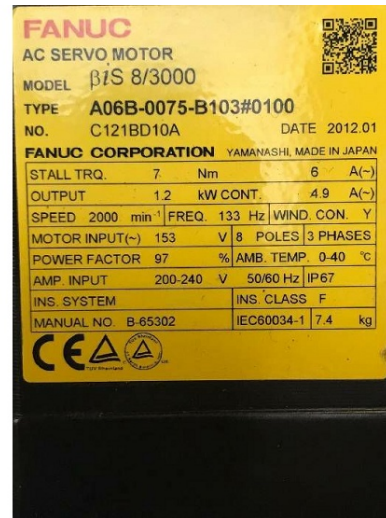

Maschine

Inventar N° **13918**

Beschreibung **Motoren**

Fabrikat **FANUC**

Model **A06B-0075-B103#0100**

Serien N° **C121BD10A**

Baujahr **2012**

Zubehöre

Ohne

Bilde

HD Fotos und Videos auf Anfrage.

Technische Spezifikationen (Abmessungen, Gewichtsangaben, usw.) und Abbildungen unverbindlich. Änderungen vorbehalten.

Inventar N° 13918

HD Fotos und Videos auf Anfrage.