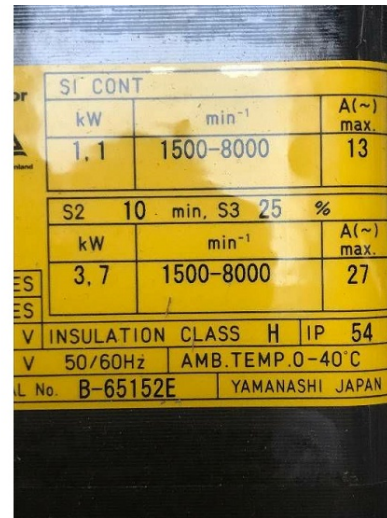

No inventaire 13917

Photos et vidéos HD sur demande.

Caractéristiques techniques (dimensions, poids, etc.) et illustrations sans engagement. Toutes modifications réservées.