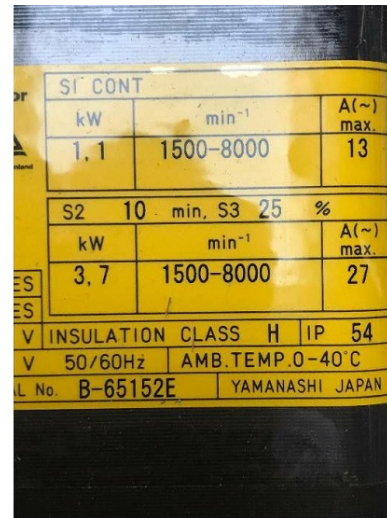

Maschine

Inventar N° **13917**

Beschreibung **Motoren**

Fabrikat **FANUC**

Model **A06B-0851-B190#3000**

Serien N° **C078J4024**

Baujahr **2007**

Zubehöre

Ohne

Bilde

HD Fotos und Videos auf Anfrage.

Technische Spezifikationen (Abmessungen, Gewichtsangaben, usw.) und Abbildungen unverbindlich. Änderungen vorbehalten.

Inventar N° 13917

HD Fotos und Videos auf Anfrage.