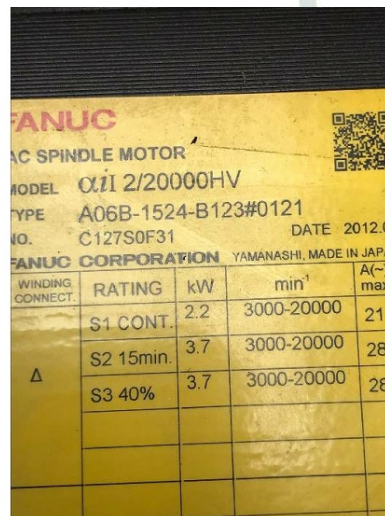

Maschine

Inventar N° **13915**

Beschreibung Motoren

Fabrikat **FANUC**

Model **A06B-1524-B123#0121**

Serien N° **C127S0F31**

Baujahr **2012**

Zubehöre

Ohne

Bilde

HD Fotos und Videos auf Anfrage.

Technische Spezifikationen (Abmessungen, Gewichtsangaben, usw.) und Abbildungen unverbindlich. Änderungen vorbehalten.